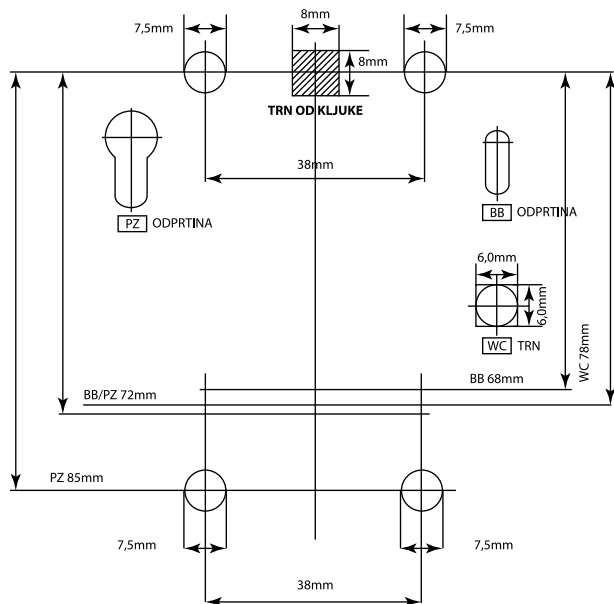

Tehnični podatki

Wb, Urfic, ECONOMY LINE

- Kljuke so primerne za lesena notranja in zunanja vrata, debeline od 38mm do 44mm.

- V primeru debelejših vrat, je potrebno naročiti daljše vijake in trne.

- Tipsko pakiranje kljuko zajema kljuko, jekleni notranji rozeti z vzmetjo, pokrivni rozeti, imbus vijaka, imbus ključ, vijake in trne debeline 8x8mm.

- WC rozete so primerne za debelino vrat od 38mm do 44mm. Debelina trna je 6x6mm.

V primeru drugih dimenzij, nas prosimo obvestite.

Čiščenje in vzdrževanje

Artikle čistimo z vlažno krpo. Nikoli ne uporabljamo agresivnih čistil, ker lahko poškodujemo površino.

Vzdrževanje z WD sprejem enkrat letno oziroma po potrebi.

Oblike in velikosti rozet

Wb, Urfic, ECONOMY LINE

Kvadratna, označuje se s kratico **Q**

Okrogla